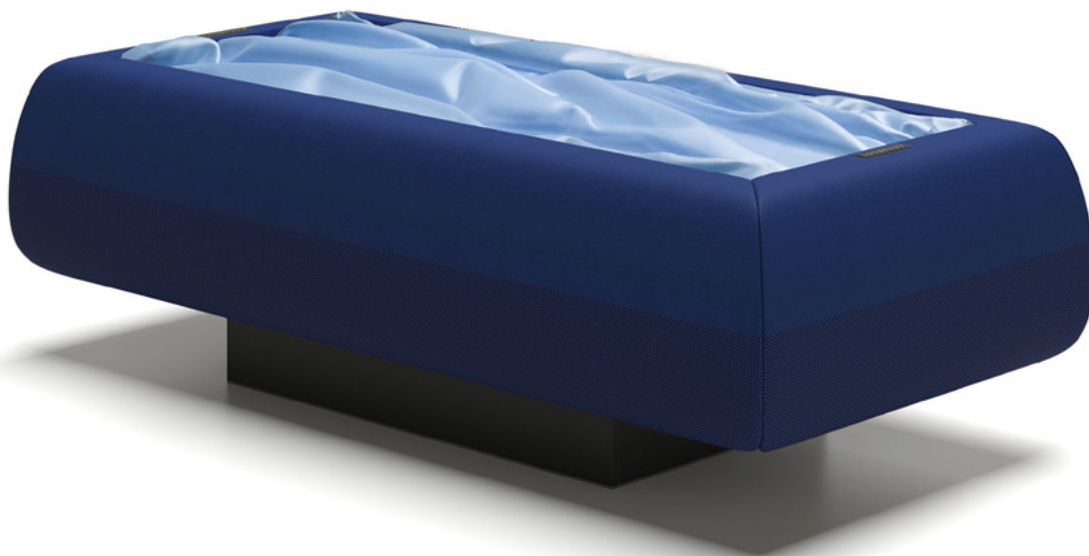

# ZEROBODY DRY FLOAT PERSONAL

**STRESS MANAGEMENT**

**SLEEP**

**FLOATATION**

"ZeroBody Dry Float Personal dostarcza wszystkie korzyści terapii Dry Float, uznawanej na całym świecie za najskuteczniejsze rozwiązanie do psychofizycznej regeneracji, prosto do Twojego domu.

Zawsze gotowy do użycia, jest to skuteczne rozwiązanie, aby szybko odzyskać psychofizyczną równowagę.

Po podłączeniu do zasilania i osiągnięciu żądanej temperatury wody, **Zerobody Dry Float** jest zawsze gotowy do użycia. Dzięki praktycznej klawiaturze sterującej możesz wybrać żądaną temperaturę spośród trzech różnych opcji, a także kolor światła LED, które będą Ci towarzyszyć podczas sesji Dry Floatation.

## ZEROBODY CRYO

**LONGEVITY**

**PERFORMANCE**

**WELLNESS**

Zerobody Cryo to rewolucja firmy Starpool w świecie Terapii Zimnem: innowacyjna w swojej prostocie, higienie użytkowania, oraz dostępności, wyposażona jest w opatentowaną membranę wodną, która całkowicie otula ciało, nie wymagając bezpośredniego kontaktu z wodą, przy temperaturze działania 4-6°C, w bezpiecznym i nieważyjnym środowisku.

## OPATENTOWANA MEMBRANA

Zerobody Cryo oferuje te same korzyści, co krioterapia z użyciem ciekłego azotu i zanurzenie w zimnej wodzie, dzięki swojej membranie z podwójną klapką, każda wyposażona w system do obiegu wody, co zapewnia odpowiedni transfer zimna i współczynnik zanurzenia. Pozwala to użytkownikom w pełni wykorzystać zalety terapii zimnem, oferując jeszcze większą wszechstronność dzięki jej suchemu zastosowaniu, jednocześnie znacząco redukując ogólne ryzyko.