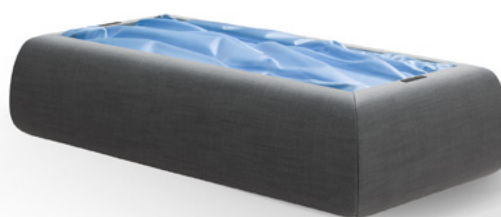

Zerobody Dry Float personal