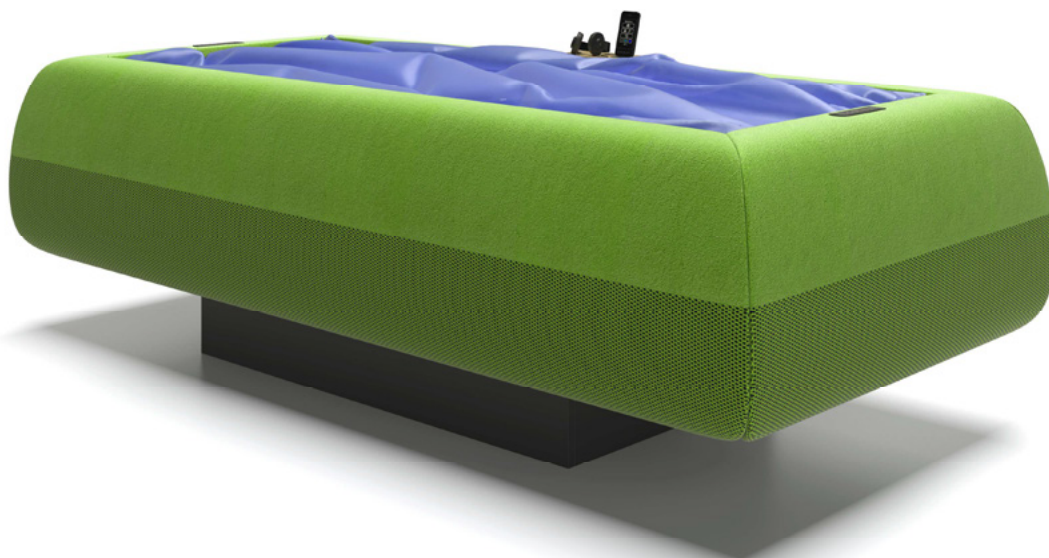

# ZEROBODY DRY FLOAT PRO

BRAIN TRAINING

STRESS MANAGEMENT

SLEEP

FLOATATION

Zerobody Dry Float to idealne rozwiązanie, aby w pełni wykorzystać regenerującą moc terapii Dry Float, zarówno w gabinecie jak i bez konieczności angażowania terapeuty. Jest niezwykle wszechstronny i łatwo można go wkomponować zarówno w duże, jak i małe przestrzenie. Zerobody to skuteczne narzędzie, które pozwala zregenerować ciało i umysł w zaledwie 30 minut: ciało unosi się na 400 litrach ciepłej wody, bez bezpośredniego kontaktu z nią. Nie musimy przebierać się w strój kąpielowy.