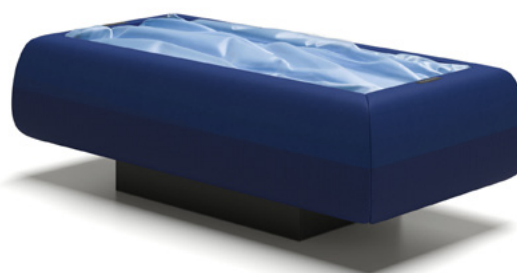

Zerobody Cryo

11 - 12

---

Soffio

13 - 14

---

Nuvola

15 - 16

# ZEROBODY DRY FLOAT PRO

BRAIN TRAINING

STRESS MANAGEMENT

SLEEP

FLOATATION

Zerobody Dry Float to idealne rozwiązanie, aby w pełni wykorzystać regenerującą moc terapii Dry Float, zarówno w gabinecie jak i bez konieczności angażowania terapeuty. Jest niezwykle wszechstronny i łatwo można go wkomponować zarówno w duże, jak i małe przestrzenie. Zerobody to skuteczne narzędzie, które pozwala zregenerować ciało i umysł w zaledwie 30 minut: ciało unosi się na 400 litrach ciepłej wody, bez bezpośredniego kontaktu z nią. Nie musimy przebierać się w strój kąpielowy.