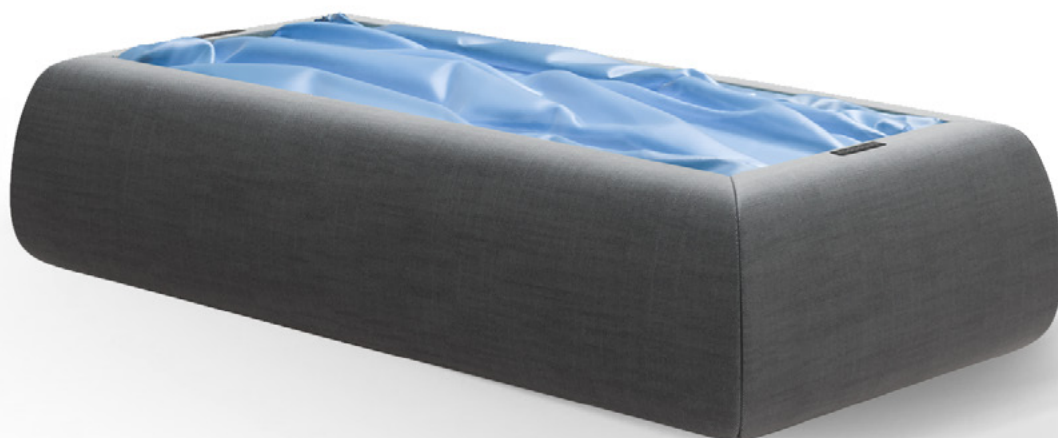

# ZEROBODY DRY FLOAT PERSONAL

**STRESS MANAGEMENT**

**SLEEP**

**FLOATATION**

"ZeroBody Dry Float Personal dostarcza wszystkie korzyści terapii Dry Float, uznawanej na całym świecie za najskuteczniejsze rozwiązanie do psychofizycznej regeneracji, prosto do Twojego domu.