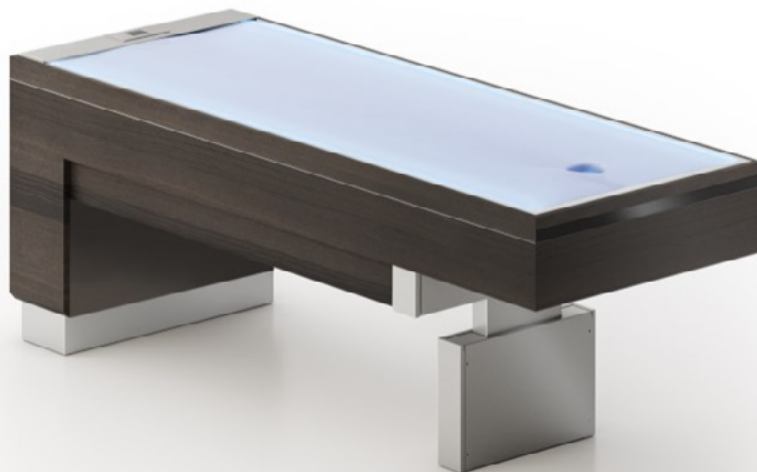

## SOFFIO

**STRESS MANAGEMENT**

**WELLNESS**

**MASSAGE**

Soffio to specjalistyczne łóżko do masażu. Ciepła woda delikatnie muska ciało przez miękką membranę, zamieniając masaż w niezapomniane doświadczenie wellness.