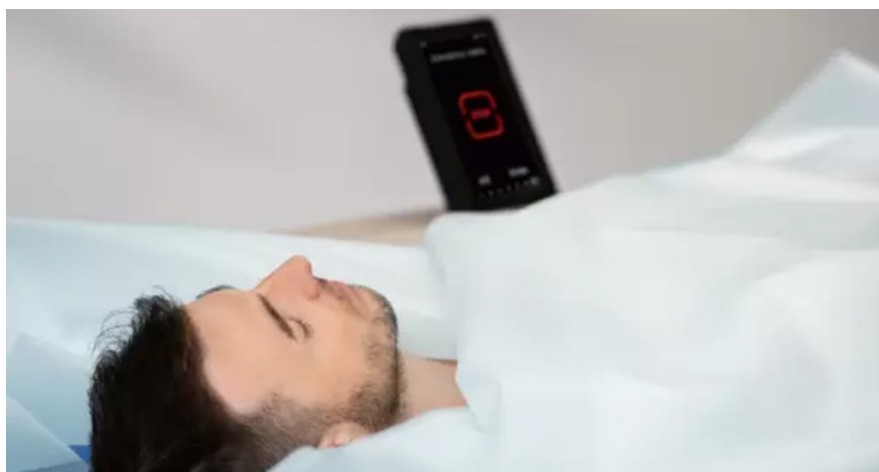

## ZEROBODY CRYO

**LONGEVITY**

**PERFORMANCE**

**WELLNESS**

Zerobody Cryo to rewolucja firmy Starpool w świecie Terapii Zimnem: innowacyjna w swojej prostocie, higienie użytkowania, oraz dostępności, wyposażona jest w opatentowaną membranę wodną, która całkowicie otula ciało, nie wymagając bezpośredniego kontaktu z wodą, przy temperaturze działania 4-6°C, w bezpiecznym i nieważyjnym środowisku.

Dostęp do urządzenia ułatwia podejście do Terapii Zimnem, przynosząc te same korzyści co tradycyjna krioterapia czy zanurzenie w lodowatej wodzie. Zerobody Cryo zapewnia stopniowe narażenie na zimno, oferując użytkownikom pełen komfort suchego morsowania.

## OPATENTOWANA MEMBRANA

Zerobody Cryo oferuje te same korzyści, co krioterapia z użyciem ciekłego azotu i zanurzenie w zimnej wodzie, dzięki swojej membranie z podwójną klapką, każda wyposażona w system do obiegu wody, co zapewnia odpowiedni transfer zimna i współczynnik zanurzenia. Pozwala to użytkownikom w pełni wykorzystać zalety terapii zimnem, oferując jeszcze większą wszechstronność dzięki jej suchemu zastosowaniu, jednocześnie znacząco redukując ogólne ryzyko.