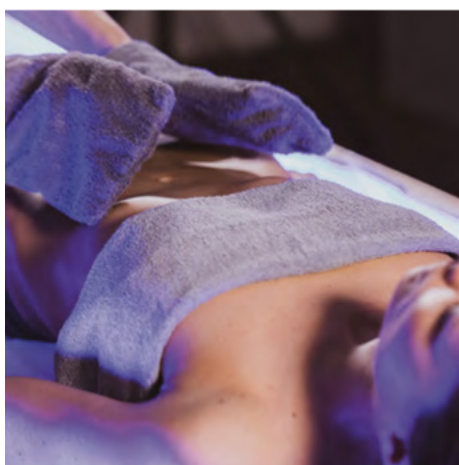

ZNACZNIE WIECEJ NIŻ ŁÓŻKO DO MASAŻU

Jego dostosowywalne funkcje zapewniają optymalne ustawienie i dostęp do klienta również dla kosmetologów, ułatwiając płynne przeprowadzenie zabiegów z wykorzystaniem maszyn i urządzeń do medycyny estetycznej. Niezależnie od tego, czy chodzi o terapię laserową, drenaż limfatyczny, czy inne zabiegi kosmetyczne, łóżko do zabiegów Soffio z łatwością dostosowuje się do różnych procedur medycznych i estetycznych. Jego ergonomiczny design i regulowane ustawienia przyczyniają się do komfortowego doświadczenia i są świetnym rozwiązaniem by zastąpić tradycyjne leżanki kosmetyczne.

Skanuj kod QR lub [kliknij tutaj](#), aby pobrać specyfikację techniczną.