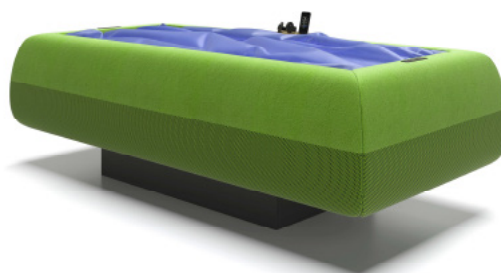

Nasze produkty

Zerobody Dry Float Pro